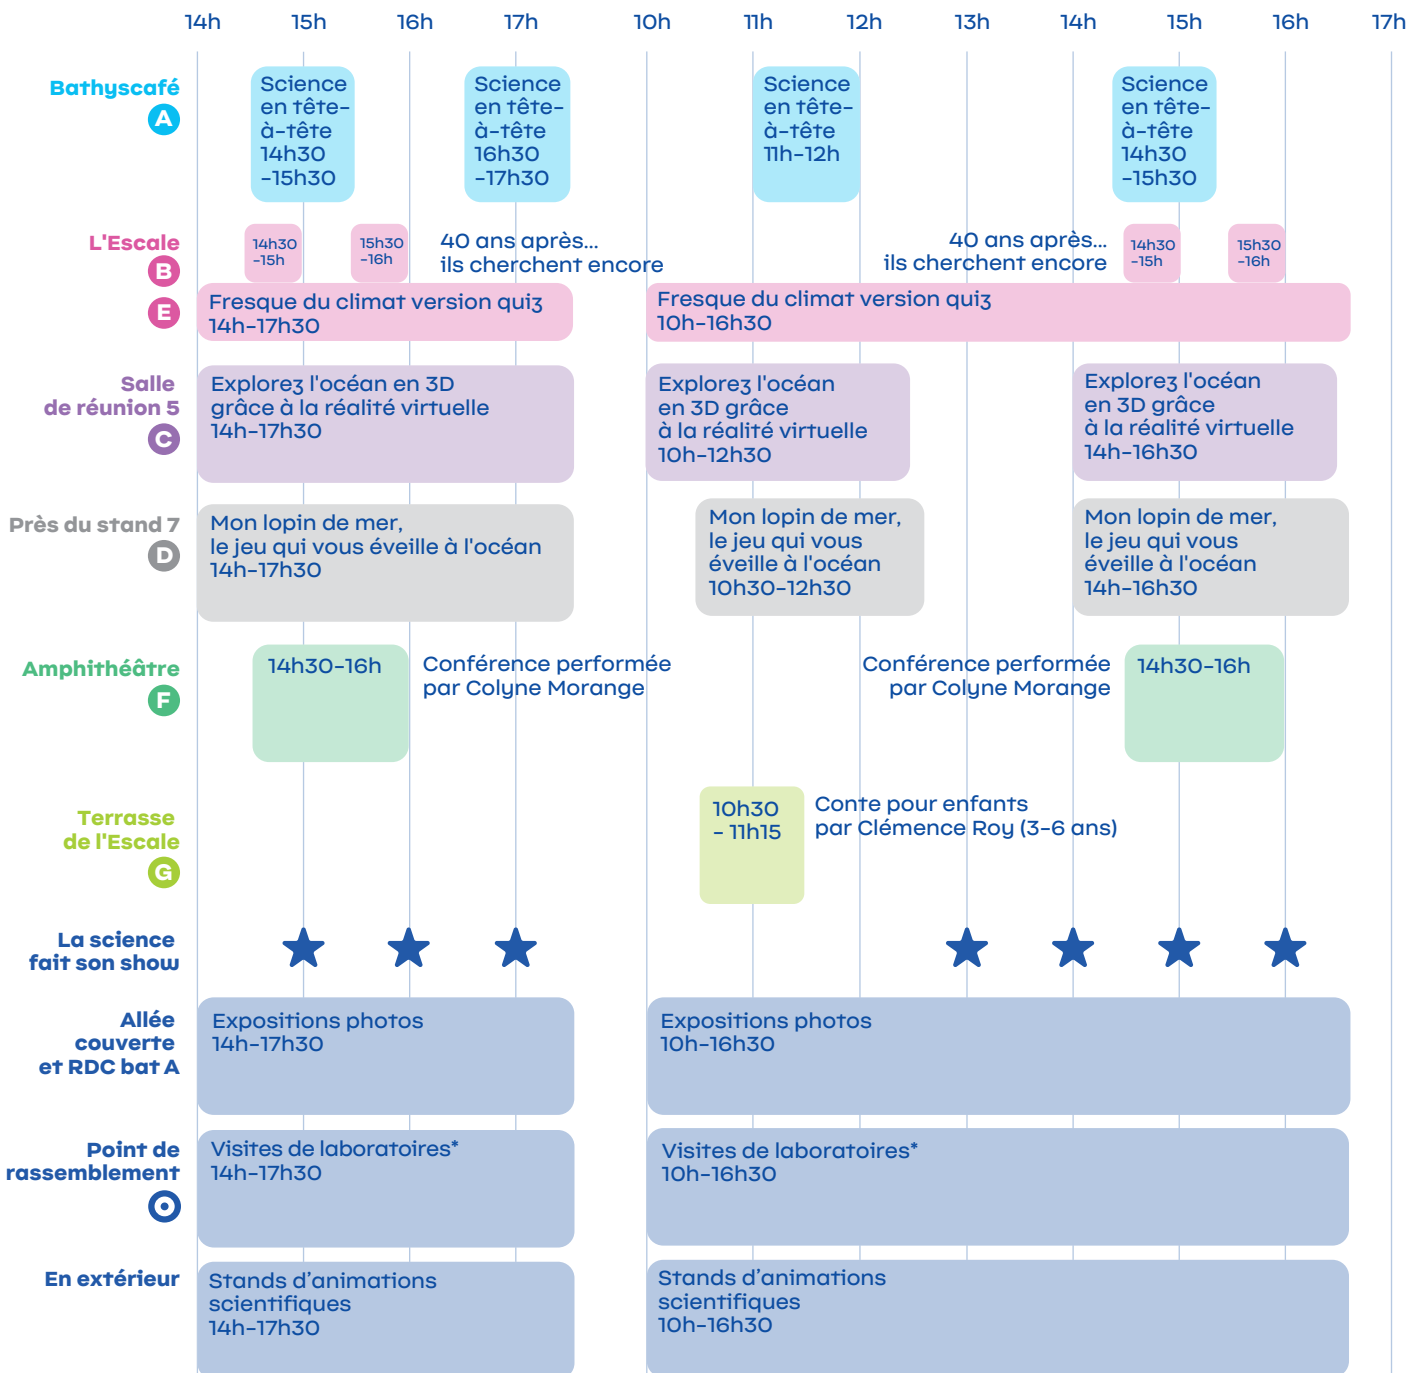

Samedi 8 juin

Dimanche 9 juin

Ifremer Nantes journées portes ouvertes 8 & 9 juin 2024

Samedi 8 juin 14h-17h30
 Dimanche 9 juin 10h-16h30

Rue de l'île d'Yeu 44300 Nantes
ifremer.fr/fr/40ansatlantique